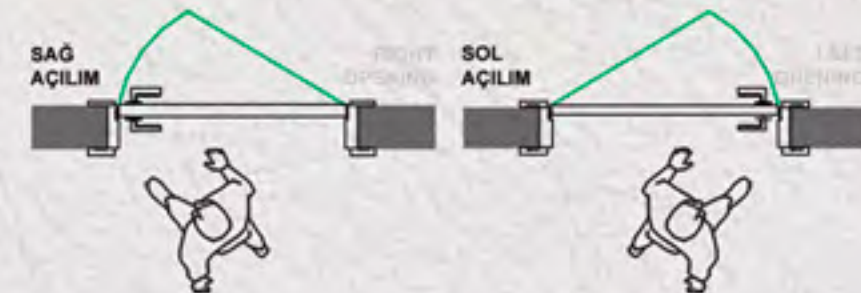

Premium - Lake Kapı
Dolgu Malzemesi

D 01